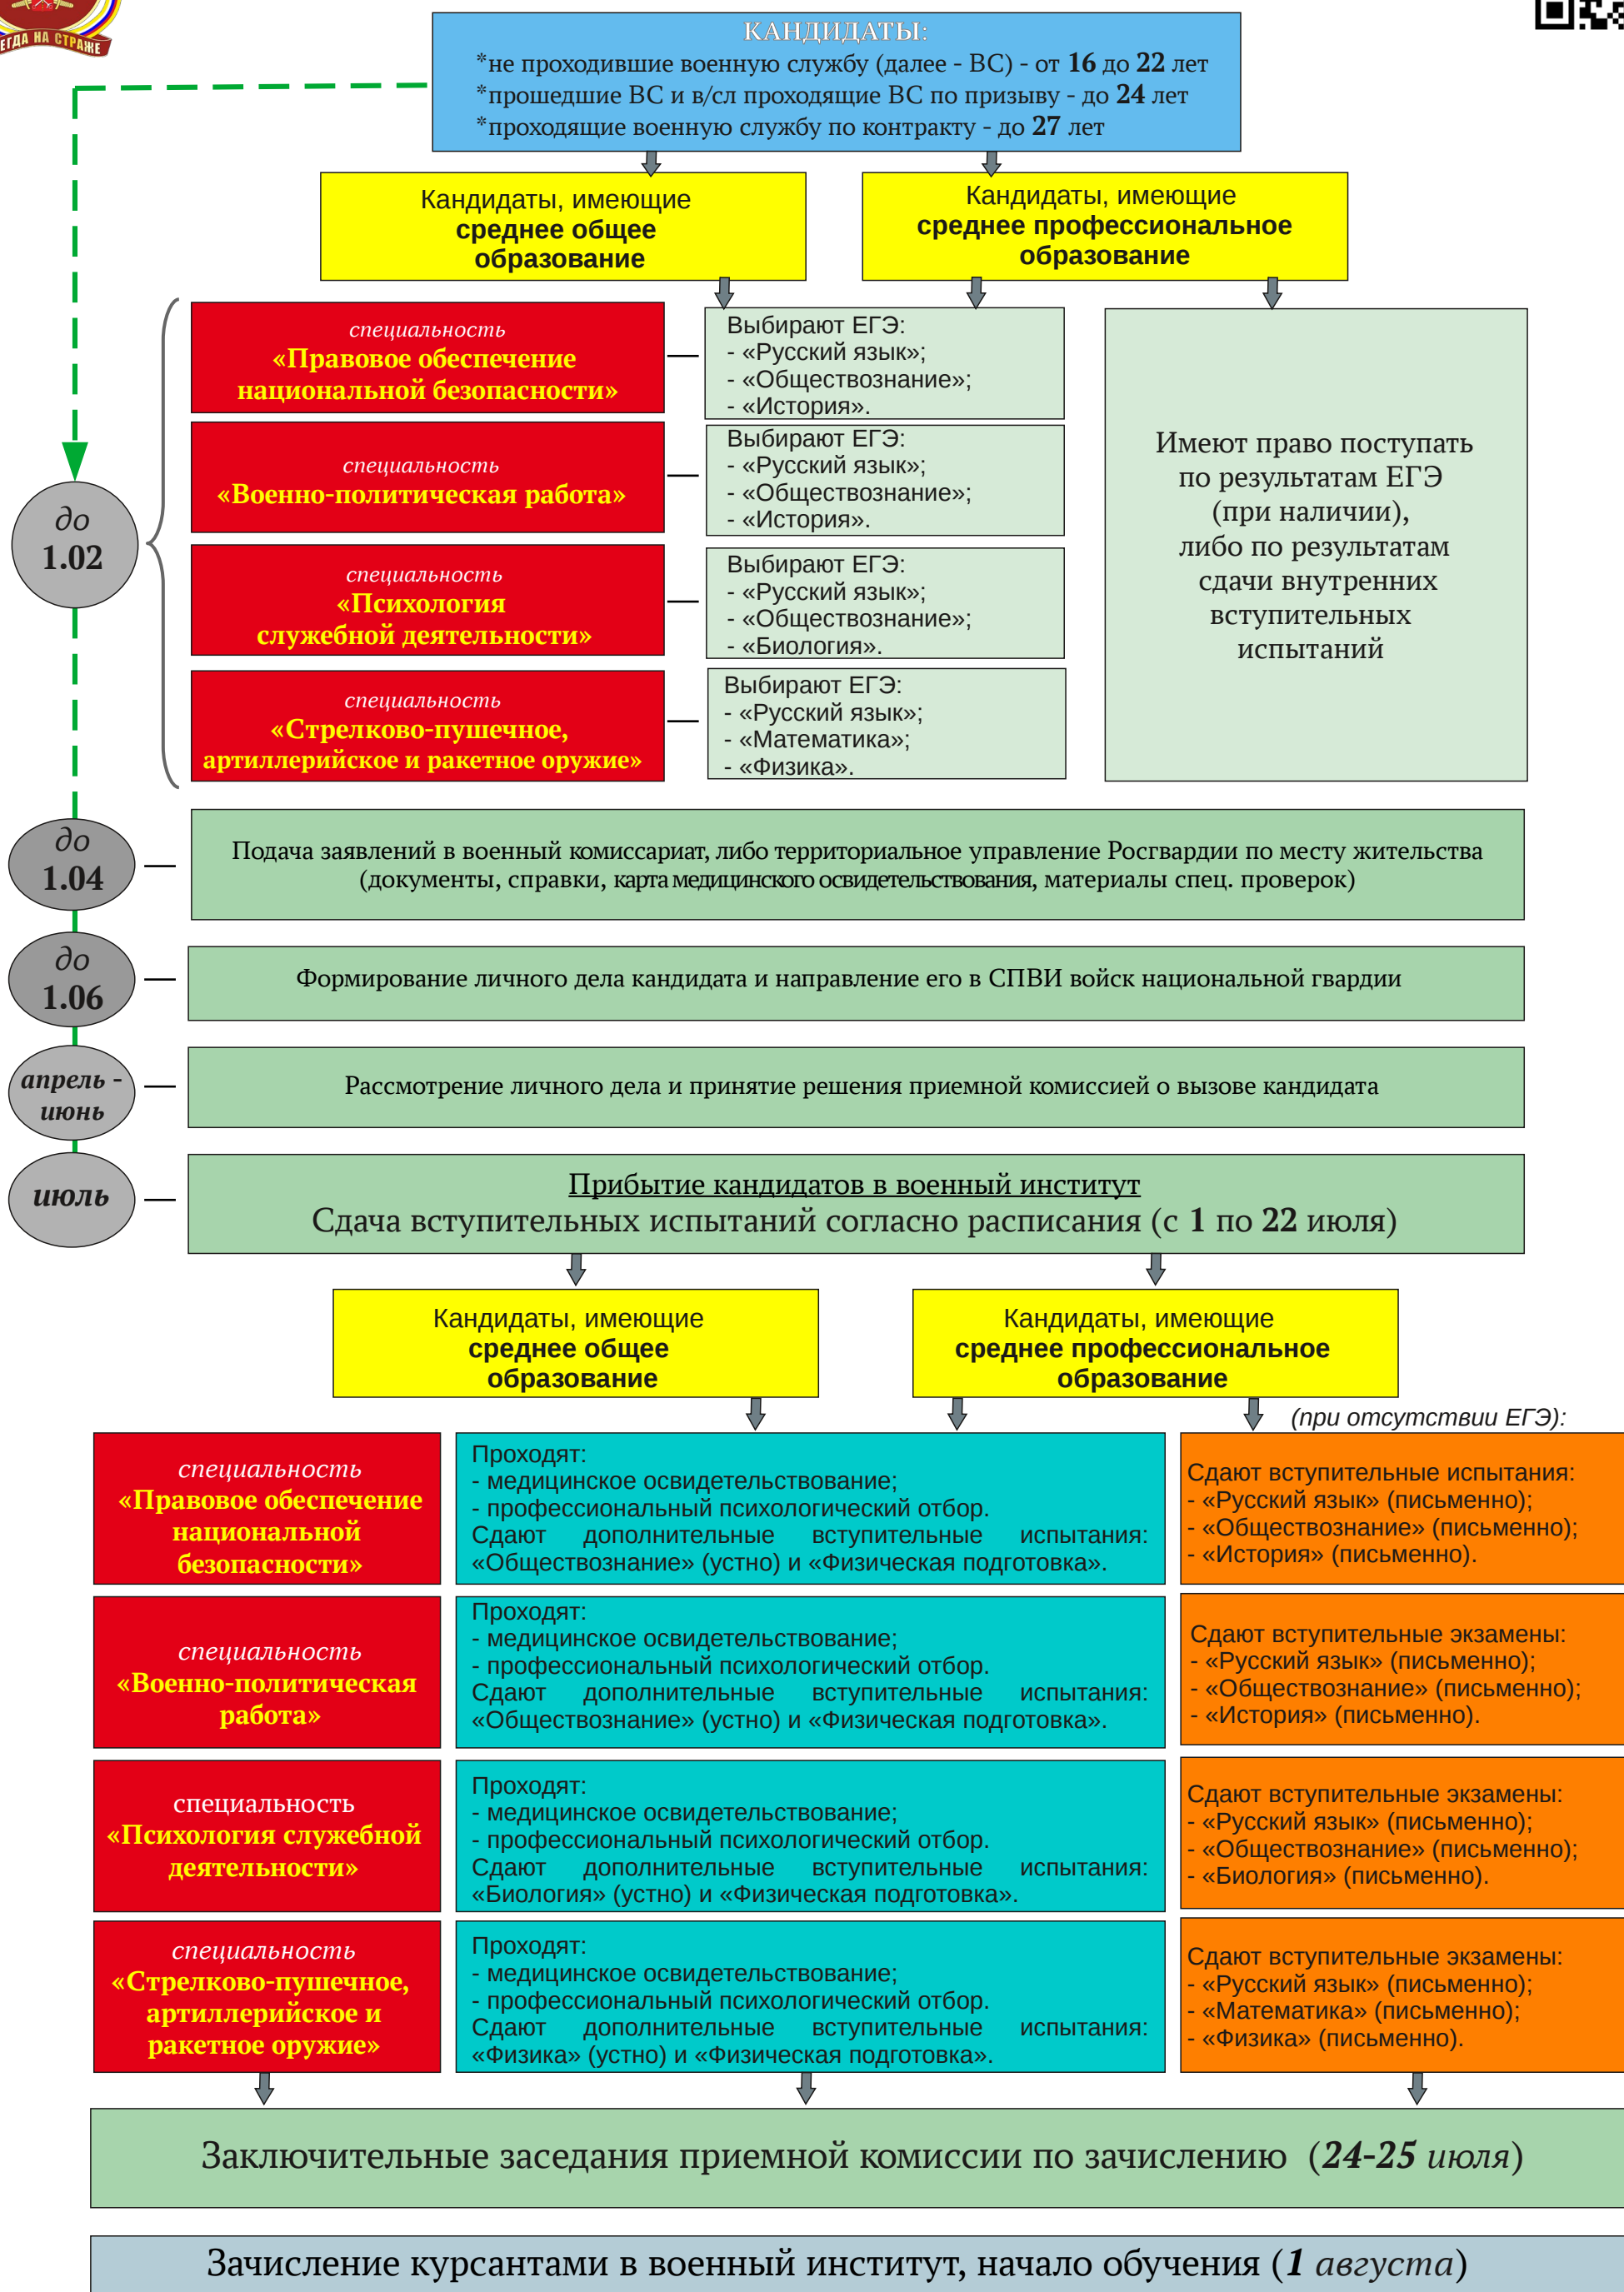

Порядок поступления в Санкт-Петербургский военный ордена Жукова институт войск национальной гвардии Российской Федерации граждан, прошедших и не проходивших военную службу

С более подробной информацией о Правилах поступления в Санкт-Петербургский военный ордена Жукова институт войск национальной гвардии Российской Федерации Вы можете ознакомиться на сайте военного института: spvi.rosgvard.gov.ru